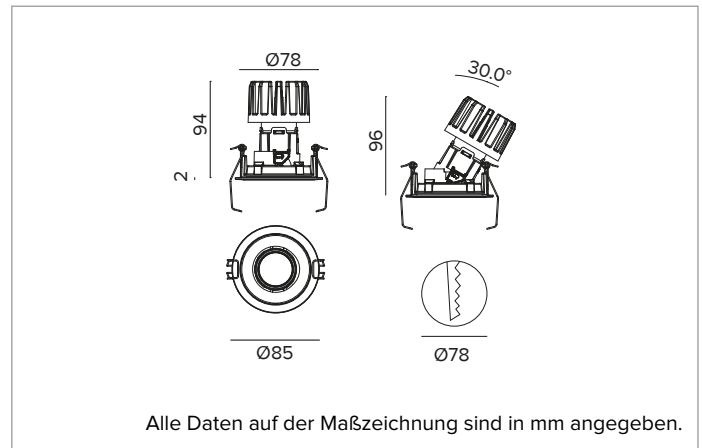

1T8832EL | CCTEVO ARCHITECTURAL 78

Ausrichtbarer LED-Einbaustrahler als Trim-Version

	3500K	H(m)	D(m)	Emax(lx)
	Ra90		27°	
Fixture Power	13W	1	0.48	4731
Source Flux	1669lm	2	0.95	1183
Fixture Flux	1192lm	3	1.43	526
Efficacy	91lm/W	4	1.91	296
TS1342	Imax=2835cd/klm	Imax	4731cd	5
			2.38	189

BELEUCHUNGSTECHNISCHE MERKMALE

Version FL - gegossene Optikhalterung aus schwarzem Kunststoff mit Präzisionsoptik aus metallbeschichtetem Polycarbonat, holografischer Diffusorfilter und Cut-Off-Ring aus schwarzem Silikon. UGR<19 (EN 12464-1).
Optik: REFLEKTOR
Abstrahlwinkel: FL
Optische Effizienz: 71%
Leuchten-Lichtstrom: 1192lm
Lichtausbeute: 91lm/W
Fotobiologische Sicherheit: Risikogruppe 1 (RG 1 = geringes Risiko)

MECHANISCHE MERKMALE

Optikhalterung aus schwarzem Kunststoff und Wärmeabführung aus Druckguss-Aluminium mit schwarzer Beschichtung. Schwarze Abdeckung. Ausrichtungsmöglichkeiten des Optikgehäuses um 30° auf vertikaler Ebene mit mechanischer Arretierung der Ausrichtung (mit Zugriff über die Zwischendecke) und auf horizontaler Ebene um 358°. Trim-Version mit integriertem schwarzem Ring.
Farbe und Oberfläche: Tiefschwarz
Gewicht: 0,35Kg
Version: TRIM
Schutzart: IP20 eingebauter Leuchtenteil
Schutzart: IP40 von unten